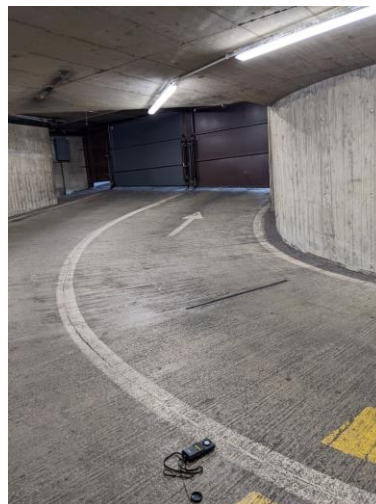

Um 73% reduzierte Beleuchtungsstärken in den Zugangsrampen