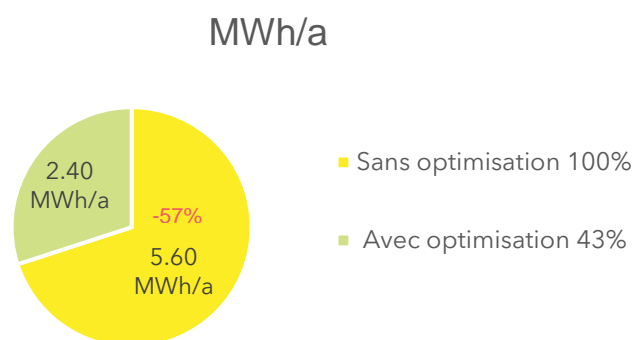

Parking Etat de Genève

La force de l'optimisation

Une installation d'éclairage optimisée qu'est-ce que c'est ? Voici le parfait cas d'école pour comprendre et expliquer les avantages d'une planification d'éclairage réfléchie jusqu'à la mise en service. Le bureau de planification d'éclairage Illico a réalisé un travail exemplaire et a obtenu le Label **optiLight** pour leur client « l'Etat de Genève »

Präsenzmelder mit einer Nachlaufzeit von 1 Minute bringen beeindruckende Einsparungen

Um 73% reduzierte Beleuchtungsstärken in den Zugangsrampen

Schweizer Licht Gesellschaft SLG

Le travail de Yann Zmirou responsable Suisse & Allemagne chez Illico a permis de réduire la consommation annuelle de 57% passant de 5,6 MWh à 2,4 MWh. Ils ont réalisé des mesures d'intensité lumineuses afin d'adapté les niveaux aux exigences normatives. Dans les rampes, l'intensité des luminaires a pu être réduite à un niveau maximal de 73%. Dans les parkings, l'intensité lumineuse a également été réduite de 10 à 20%. Il en a résulté une réduction de la consommation de 40%. Avec la réduction des temps de retard de 10 à 2 minutes la consommation annuelle a pu être réduite de 57%.