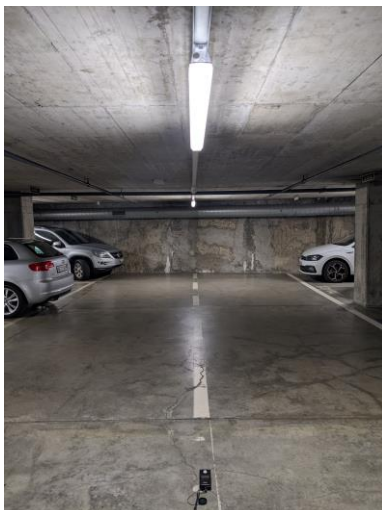

Parking Etat de Genève

La force de l'optimisation

Une installation d'éclairage optimisée qu'est-ce que c'est ? Voici le parfait cas d'école pour comprendre et expliquer les avantages d'une planification d'éclairage réfléchie jusqu'à la mise en service. Le bureau de planification d'éclairage Illico a réalisé un travail exemplaire et a obtenu le Label **optiLight** pour leur client « l'Etat de Genève »

Le parking a été assaini avec des produits LED, couplé à une excellente gestion et à une disposition intelligente des détecteurs de présences. Les consommations, après optimisation ont pu être réduite de 57% ! Les détecteurs de présence avec temporisation de 1 minute et réduction de puissance tout en assurant les niveaux d'éclairage optimaux, on tout simplement permis cette économie impressionnante !